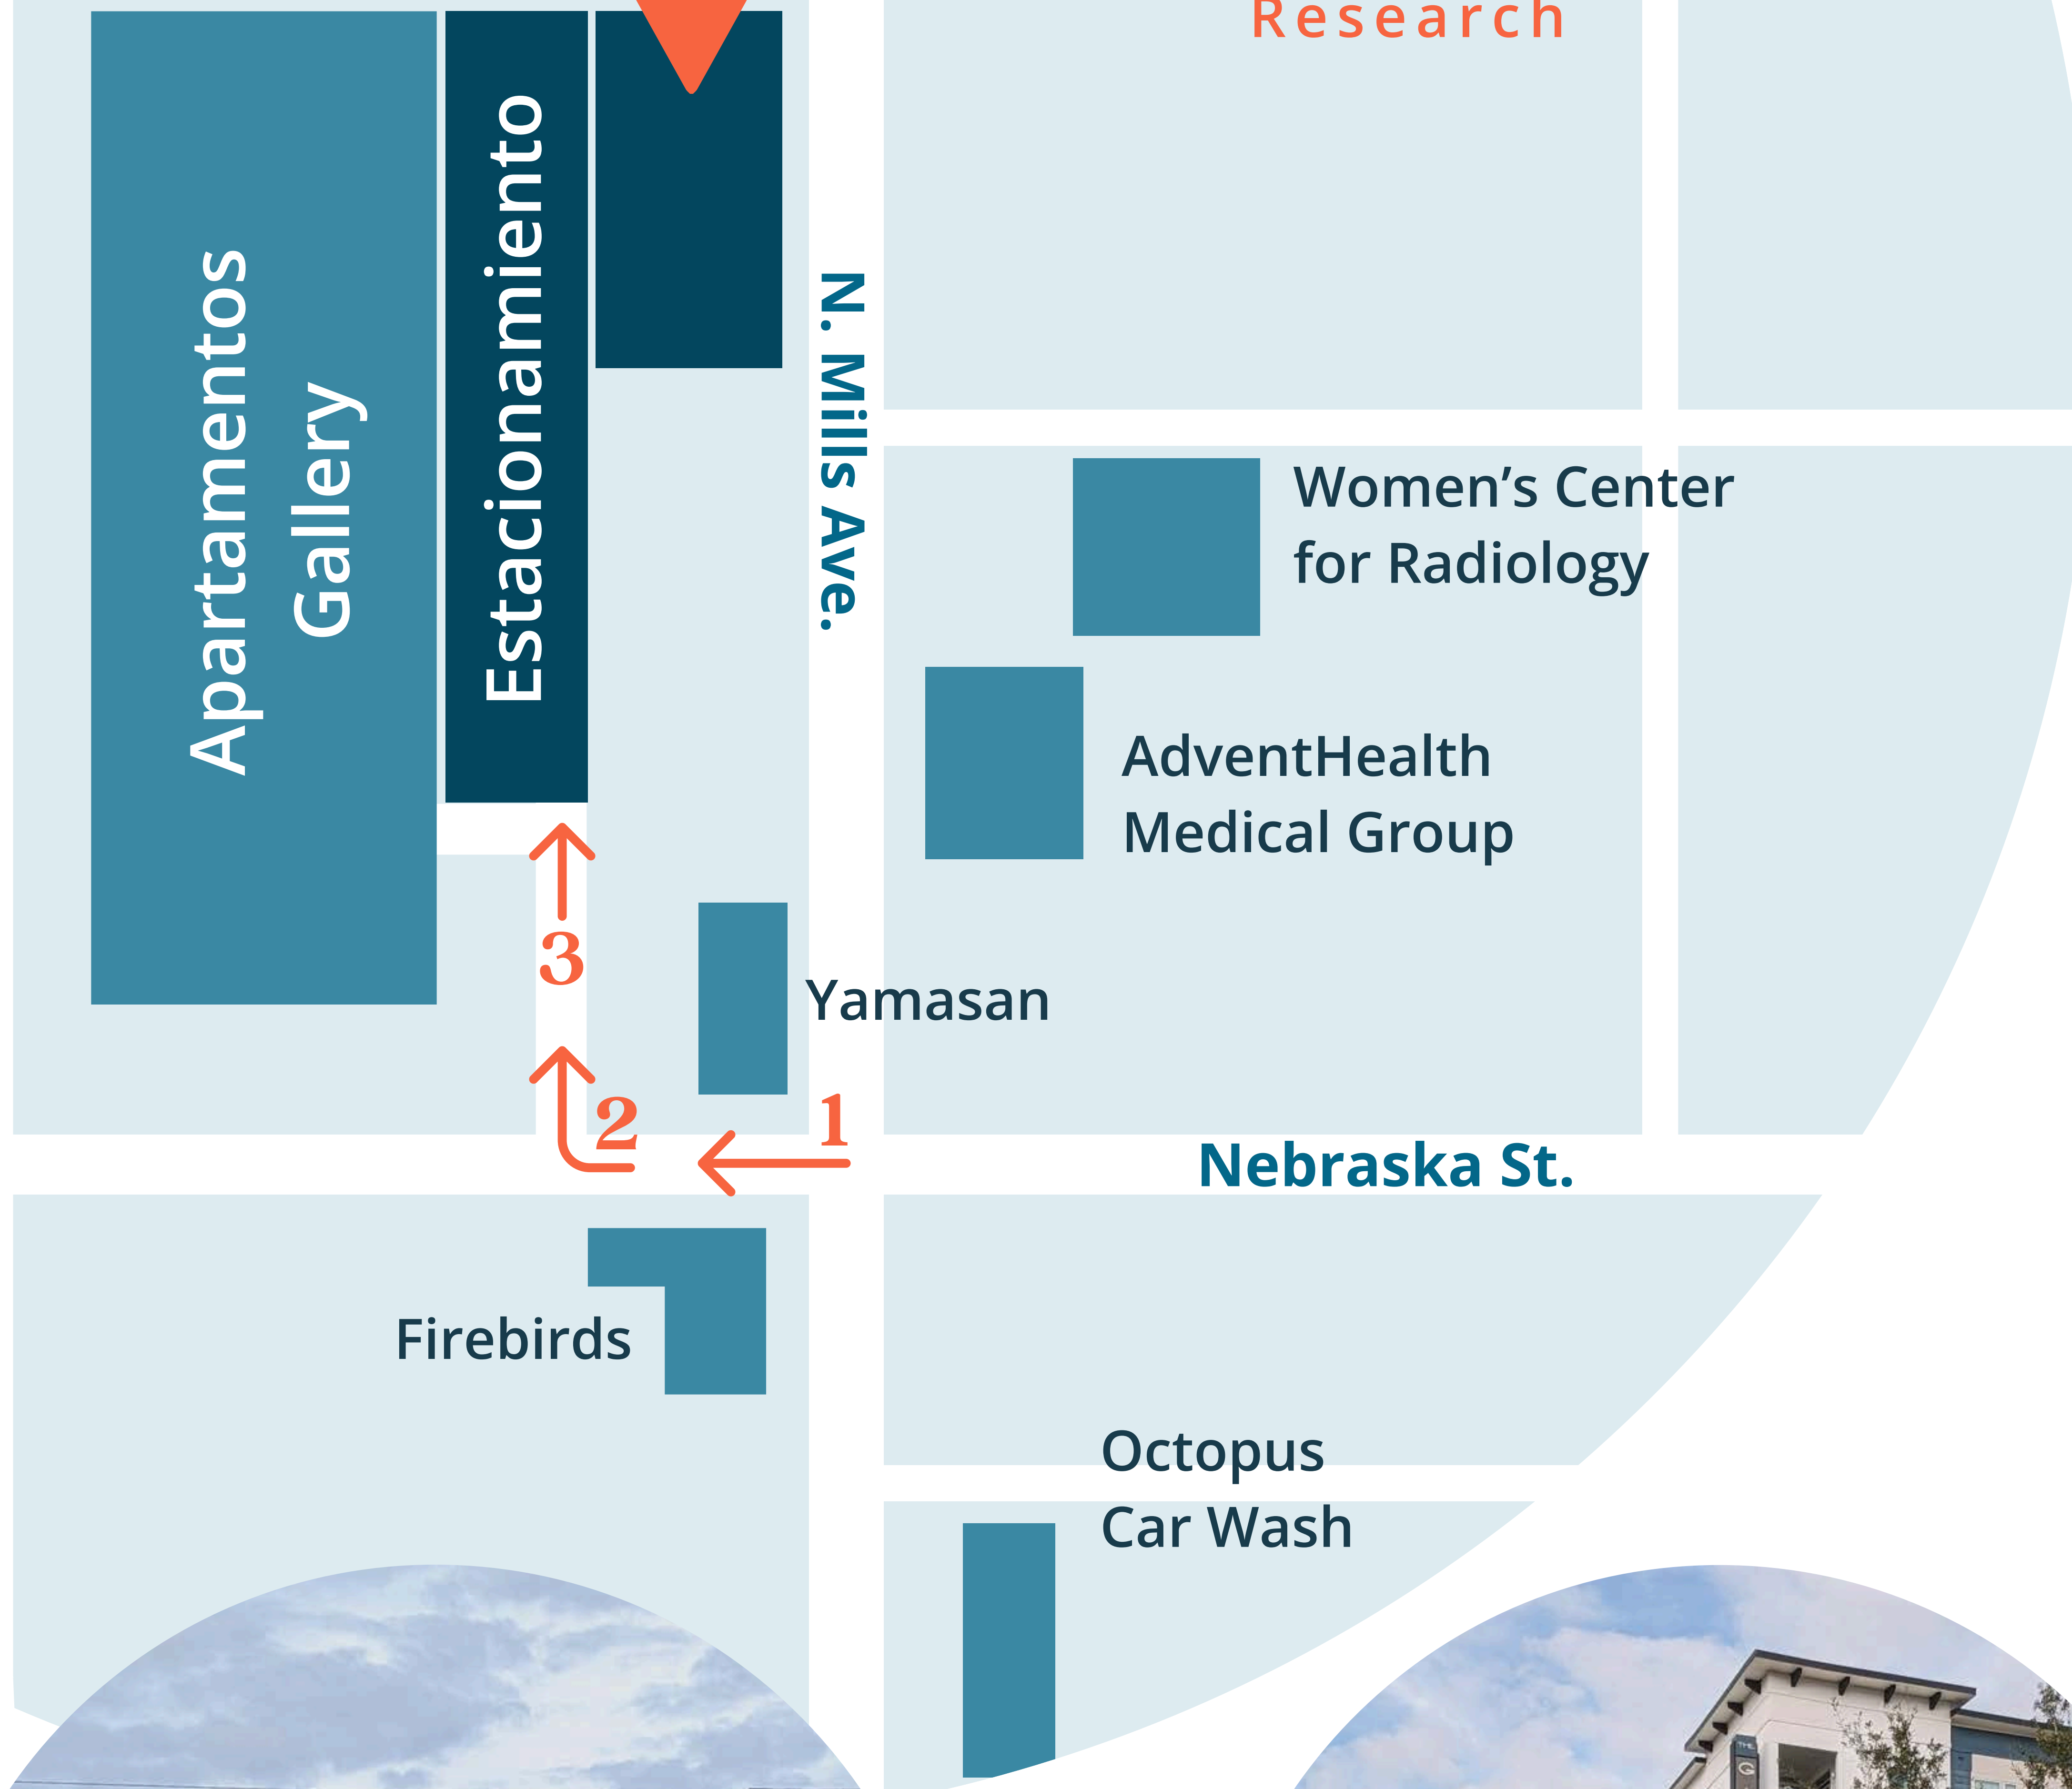

Para obtener las mejores direcciones en GPS, use Google Maps y entre la dirección de nuestro estacionamiento.

**1718 N. Mills Avenue  
Orlando, FL 32803**

407-337-3000

Estacionamiento cubierto  
gratuito junto a nuestro edificio.  
¡Fácil entrada y salida!

**1.**

Desde Mills Ave., gire hacia el oeste en Nebraska St. (entre Firebirds y Yamasan Sushi).

**2.**

Tome la primera derecha (frente a Apartamentos Gallery)

**3.**

Entre al estacionamiento.